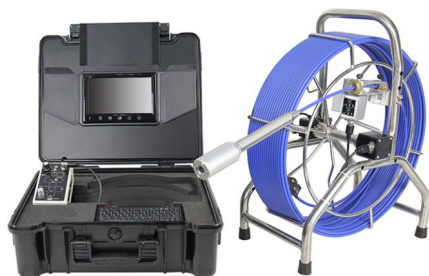

Телеинспекционная система BestCam A3-C40L.

Комплектация:

- Видеокабель 60 или 80 м (диаметр 7 мм) на надёжном барабане из нержавеющей стали
- Встроенный счётчик расхода кабеля с отображением информации на основном мониторе
- Цветная водонепроницаемая видеокамера диаметром 40 мм с автоуровнем, с корпусом из нержавеющей стали для телеинспекции труб диаметром от 60 до 400 мм
- Встроенный в камеру зонд 512 Гц для поиска локатором
- Подсветка – 12 сверх ярких светодиодов с регулировкой уровня яркости
- Блок управления с цветным монитором диагональю 9 дюймов заключен в удобный пыле-влаго-ударозащищенный кейс
- Устройство записи на USB-flash накопители и SD-карты памяти, SD-карта на 8ГБ в комплекте
- Встроенный аккумулятор
- Полноразмерная клавиатура для ввода текстовых комментариев
- Микрофон для записи голосовых комментариев
- Видеовыход стандарта RCA
- Комплект центраторов 100, 140, 220 мм
- Соединительные кабели, адаптер питания

Технические характеристики:

Камера	
Тип камеры	Цветная с функцией «автоуровень» и встроенным зондом, с корпусом из нерж. стали и сапфировым защитным стеклом
Диаметр труб	60-400 мм
Освещенность	12 белых светодиодов
Цифровое увеличение	8 уровней
Угол обзора	90°
Кабель	
Длина кабеля	60, 80 м
Диаметр	7 мм
Встроенный счётчик расхода кабеля	
Монитор и запись	
Полноразмерная клавиатура для ввода текстовых комментариев	
Тип монитора	Цветной TFT монитор 9 дюймов
Встроенное устройство записи	Запись на USB-flash накопитель или SD-карту памяти
SD-карта на 8ГБ в комплекте	
Микрофон для записи голосовых комментариев в комплекте	
Питание	
Блок питания: 110-240 VAC, 12 VDC	
Встроенный аккумулятор. Время работы от полного заряда – до 7 часов	
Возможна работа как от сети 220 В, так и от источника постоянного тока 12 В	
Размеры	
Кейс	511 x 430 x 200 мм
Камера	40 мм x 230 мм
Кабельный барабан	437 x 254 x 581 мм