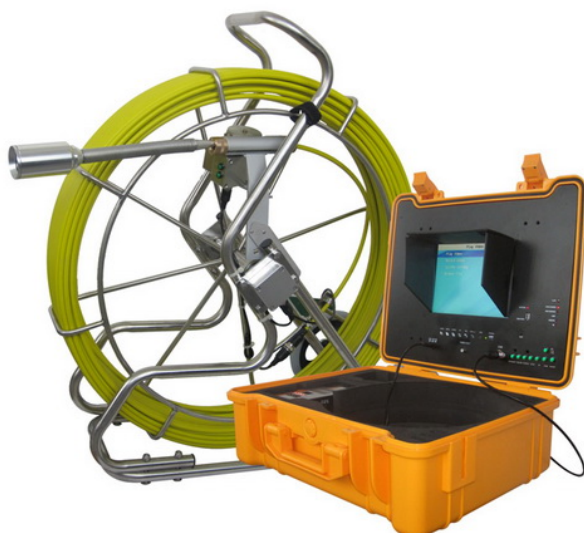

Телеинспекционная система BestCam 3288В.

Телеинспекционная система для труб диаметром 75 – 400 мм

Профессиональная телеинспекционная система «все в одном» с кабелем 95 метров, цветной камерой с автоуровнем, встроенным зондом, счетчиком расхода кабеля, встроенным аккумулятором и функцией записи на USB-flash накопитель.

Особенности и преимущества:

- Цветная камера с автоуровнем для телеинспекции труб диаметром от 75 до 400 мм
- Барабан из нержавеющей стали с кабелем длиной 95 метров и диаметром 9 мм
- Блок управления с цветной ЖК монитором диагональю 10" заключен в удобный пыле-влаго-ударозащищенный кейс
- Встроенная аккумуляторная батарея

Технические характеристики:

Камера	
Тип камеры	ЦВЕТНАЯ С ФУНКЦИЕЙ «АВТОУРОВЕНЬ»
Диаметр труб	75-400 ММ
Освещенность	24 БЕЛЫХ СВЕТОДИОДОВ
Частота излучения зонда (доп. опция)	512 ГЦ
Рабочая температура	-28°C +50°C
Кабель	
Максимальная дальность	95 М
Диаметр	10 ММ
Монитор и запись	
Тип монитора	ЦВЕТНОЙ LCD МОНИТОР 10 ДЮЙМОВ
Встроенное устройство записи	ЗАПИСЬ НА USB-FLASH НАКОПИТЕЛЬ
ВИДЕОВЫХОД ДЛЯ ИСПОЛЬЗОВАНИЯ ВНЕШНЕГО УСТРОЙСТВА ЗАПИСИ	
Питание	
Блок питания: 110-240 VAC, 12 VDC / 1800 MA	
Встроенный аккумулятор 4400 МАН	
Возможна работа как от сети 220 В, так и от источника постоянного тока 12 В	
Размеры	
Кейс	520 X 430 X 190 ММ
Камера	Ø50 ММ X 89 ММ
Барaban с прутком	770 X 830 X 360 ММ